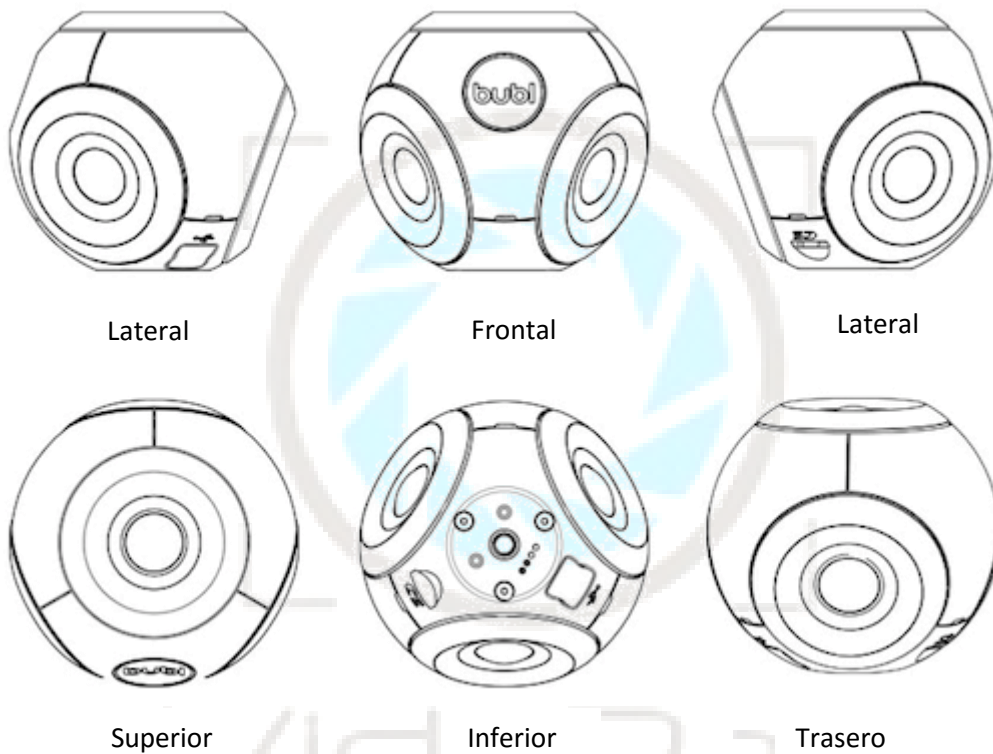

Conociendo Bublcam

Términos que debes conocer:

bubl – Foto o video en formato esférico capturado con una Bublcam

Bubl Cloud - www.bubl.io – Almacenamiento en la nube donde salvar tus bubls.

Diagramas de Bublcam: